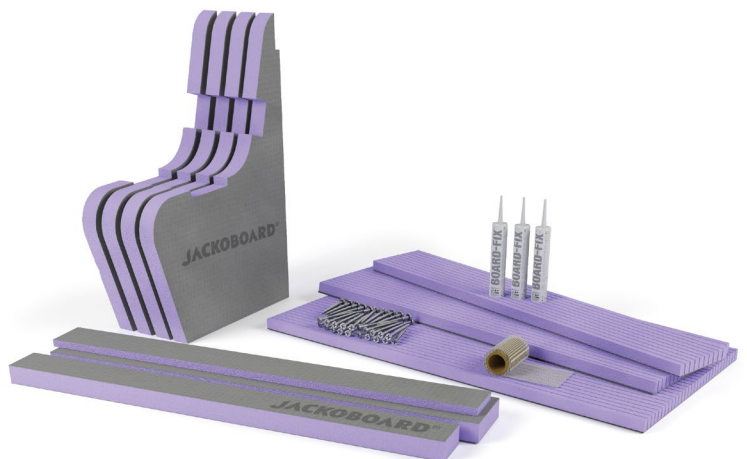

JACKOBOARD® S-Kit

Zitbank montagesets incl. montagetoebehoren.

**Geef uw badkamer een nieuwe vorm.
Met de S-Kit van JACKOBOARD®.**

- Voor douches, baden, hammans
- Snelle montage door maatwerk
- Direct betegel-of bepleisterbaar
- Probleemloos aanpasbaar, bvb smallere uitvoering
- Combineerbaar met een elektrische verwarmingsmat

Zitbank montagesets incl. montagetoebehoren.

De badkamer heeft als persoonlijke wellness-oase en plek om te relaxen enorm aan belang gewonnen. Dit vraagt dan ook een comfortabel en gezellig interieur. Daarom biedt JACKOBOARD®, het veelzijdige systeem voor een individuele badkamerinrichting, nu drie S-Kits betegelbare zitbanken. Deze banken zijn veel meer dan alleen maar een zitplaats! Ze creëren een nieuwe vorm in de badkamer doordat vloer, wanden en meubilair vloeiend in elkaar overlopen.

De installateur profiteert van kant-en-klare totaalsets, waarbij aan elk detail is gedacht. De netjes uitgesneden pasvormen en voorbereide rondingen garanderen overtuigende resultaten. Met S-Kits kan de privé badkamer op een eenvoudige manier naar een hoger niveau worden getild. De nieuwe zitbanken passen als uitbreiding naadloos in het populaire JACKOBOARD® systeem – voor een badkamerinrichting met individualiteit en creativiteit.

JACKOBOARD® S-Kit 1 Zitbank hoekig

Complete set incl. montagetoebehoren:

- 4 x steunwanden
- 2 x afwerkingselementen
- 2 x BOARD-FIX® lijm en afdichtingskit
- 20 x rvs-schroeven 6,0 x 120 mm
- 1 x JACKOBOARD® wapeningsband