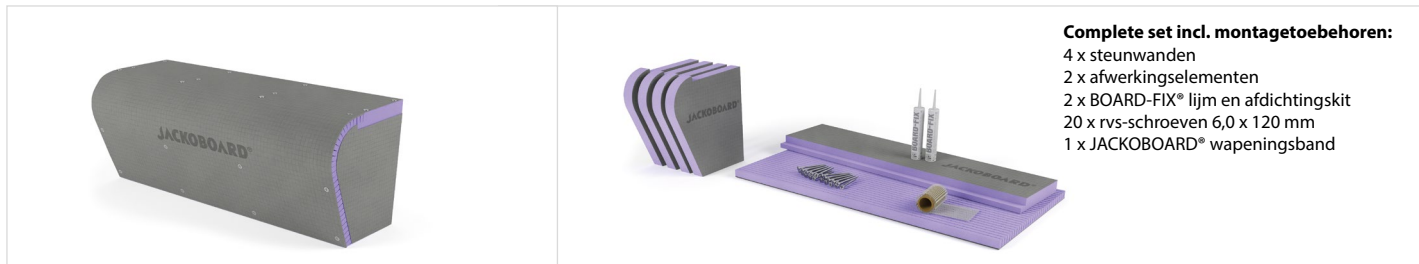

JACKOBOARD® S-Kit 2 Zitbank rond

Complete set incl. montagetoebehoren:

- 4 x steunwanden
- 2 x afwerkingselementen
- 2 x BOARD-FIX® lijm en afdichtingskit
- 20 x rvs-schroeven 6,0 x 120 mm
- 1 x JACKOBOARD® wapeningsband