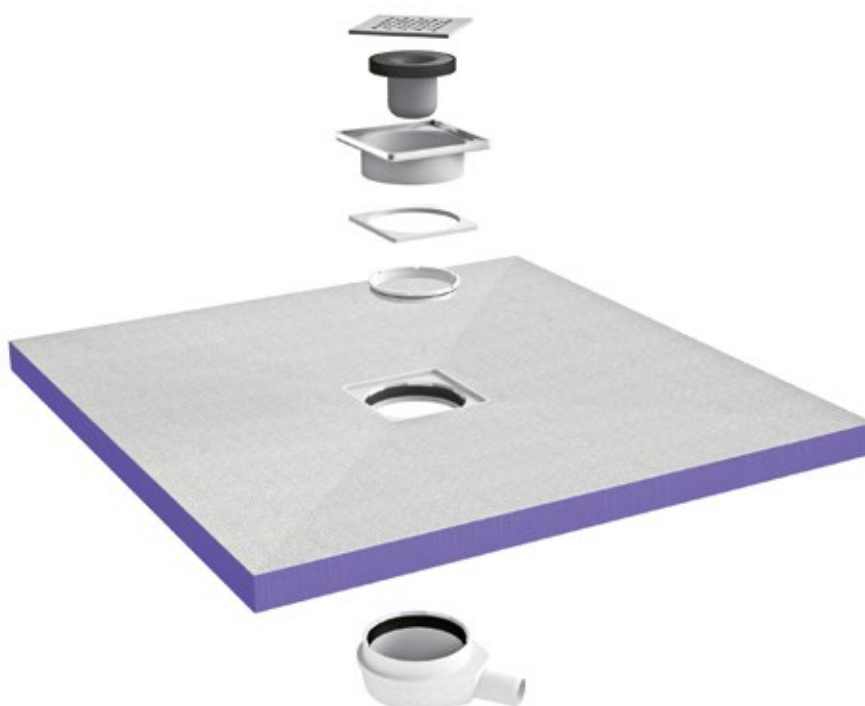

# JACKOBOARD® Aqua

Het nieuwe afvoersysteem voor alle JACKOBOARD® Aqua-douche-elementen.

**NIEUW**

- Supperplatte opbouw
- Hoge afvoercapaciteit
- Eenvoudige inbouw
- Massief rvs-rooster

# JACKOBOARD® Aqua

Het nieuwe afvoersysteem voor alle JACKOBOARD® Aqua-douche-elementen.

In combinatie met de JACKOBOARD® Aqua-douche-elementen maakt het nieuwe afvoersysteem standaard een uniek lage minimale opbouwhoogte van slechts 97 mm incl. douche-element mogelijk. Bijzonder hoogwaardig is het bijgeleverde rooster van massief geborsteld roestvrij staal.

Het roosterframe is variabel in de hoogte verstelbaar en maakt zo het gebruik van verschillende tegeldiktes mogelijk. De speciale druppelvorm van de afvoer zorgt voor een hoge afvoercapaciteit van 0,9 l/s. Het systeem is logisch opgebouwd en eenvoudig te monteren.

## Eigenschappen van het Aqua-afvoersysteem

- Hoge afvoercapaciteit van 0,9 l/s
- Minimale opbouwhoogte incl. douche-element 97 mm (formaat 90/90)
- Waterslotheogte: 50 mm
- DN 50
- Hoogwaardig rvs-rooster
- Roosterframe instelbaar van 3 - 18 mm
- In horizontale en verticale uitvoering
- Ook in brandpreventieve uitvoering leverbaar