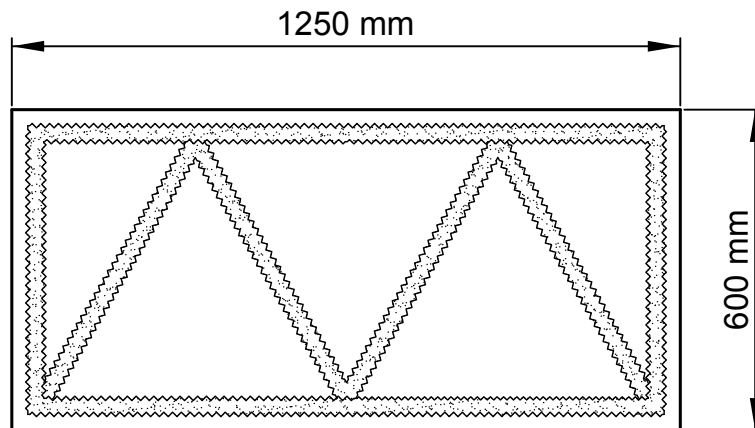

Lijm- en penverbinding van JACKODUR® Gefiniert aan sokkel

- ▶ **Lijmverbinding** met JACKODUR® perimeterlijm met omlappende lijmrups en ingesloten W of M

- ▶ **Penverbinding** met JACKODUR® muurplug, 4 pluggen per plaat (0,75 m²)