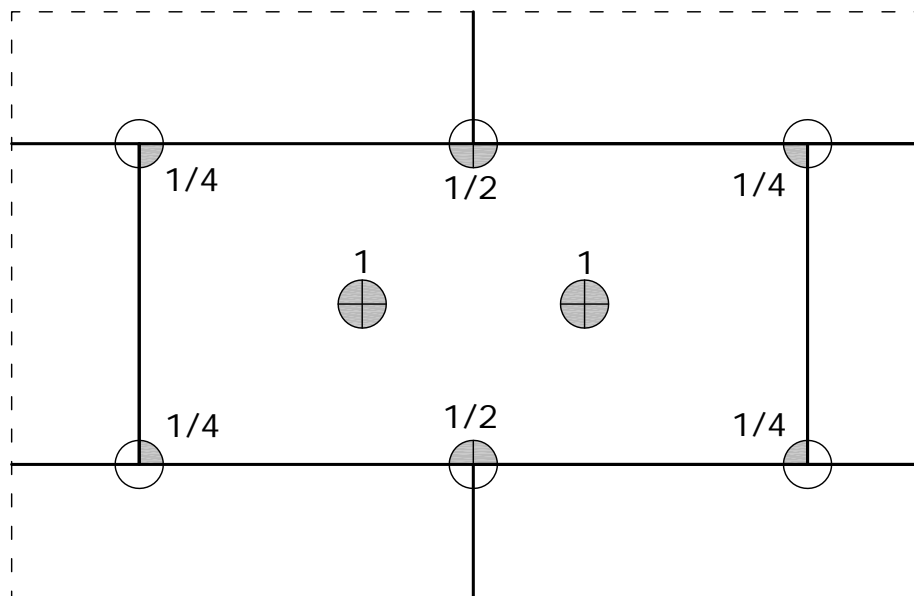

Lijm- en penverbinding van JACKODUR® Gefiniert aan sokkel

- ▶ **Lijmverbinding** met JACKODUR® perimeterlijm met omlappende lijmrups en ingesloten W of M

- ▶ **Penverbinding** met JACKODUR® muurplug, 4 pluggen per plaat (0,75 m²)